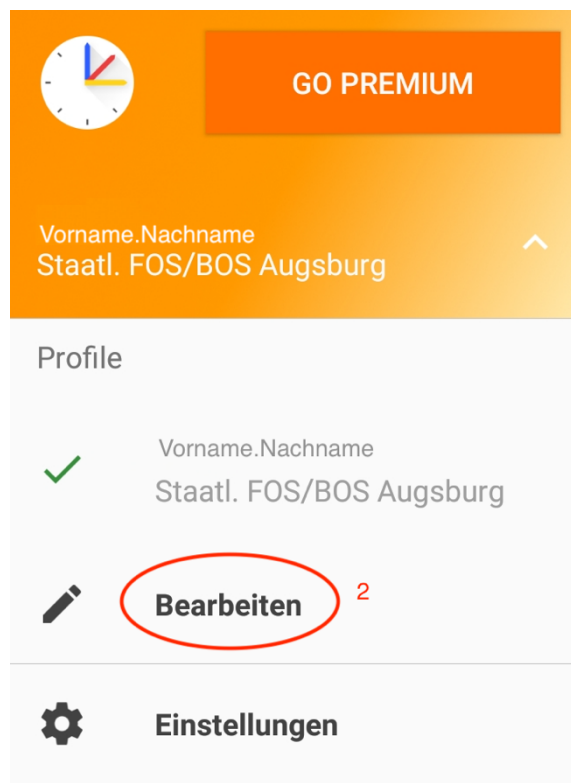

Anmeldung über die Webseite

1. Internetseite: <https://webuntis.com/>
2. **Schulname** (fosbos_augsburg) eingeben und **Enter** drücken.

3. **Benutzername** (Vorname.Nachname) und **Kennwort** eingeben
Hinweis: Umlaute (ä,ö,ü,ß) bleiben erhalten, Leerzeichen werden durch „_“ ersetzt;
z.B. Sabine von Glück = sabine.von_glück)

Anmeldung mit dem Smartphone - Anroid

1. Löschen Sie Ihr Profil, indem Sie folgende Schritt ausführen:

2. Geben Sie den Schulname fosbos_augsburg ein.

← Profil hinzufügen

Schulname oder -adresse eingeben.