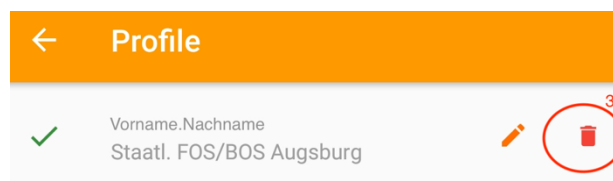

Anmeldung über die Webseite

1. Internetseite: <https://webuntis.com/>
2. **Schulname** (fosbos_augsburg) eingeben und **Enter** drücken.

3. **Benutzername** (Vorname.Nachname) und **Kennwort** eingeben
Hinweis: Umlaute (ä,ö,ü,ß) bleiben erhalten, Leerzeichen werden durch „_“ ersetzt;
z.B. Sabine von Glück = sabine.von_glück)

Anmeldung mit dem Smartphone - Anroid

1. Löschen Sie Ihr Profil, indem Sie folgende Schritt ausführen:

2. Geben Sie den Schulname fosbos_augsburg ein.

← Profil hinzufügen

Schulname oder -adresse eingeben.