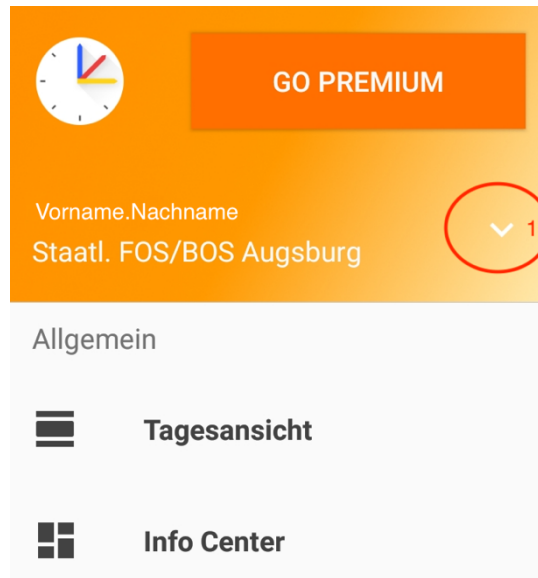

Anmeldung über die Webseite

1. Internetseite: <https://webuntis.com/>
2. **Schulname** (fosbos_augsburg) eingeben und **Enter** drücken.

3. **Benutzername** (Vorname.Nachname) und **Kennwort** eingeben
Hinweis: Umlaute (ä,ö,ü,ß) bleiben erhalten, Leerzeichen werden durch „_“ ersetzt;
z.B. Sabine von Glück = sabine.von_glück)

Anmeldung mit dem Smartphone - Anroid

1. Löschen Sie Ihr Profil, indem Sie folgende Schritt ausführen:

2. Geben Sie den Schulname fosbos_augsburg ein.

← Profil hinzufügen

Schulname oder -adresse eingeben.